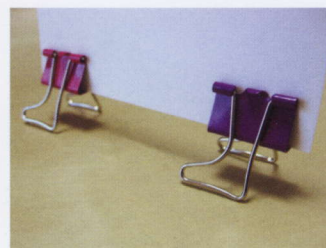

※仕様は予告なく変更することがあります。