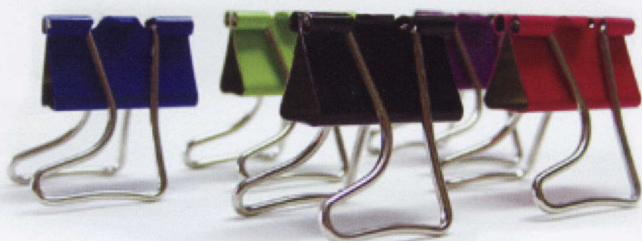

DESIGNED CLIP SERIES
大人気！好評発売中

ペア

Pair Clip

クリップ

ペアクリップは世界でも初めてとなる新しいデザイン。楽しくコミュニケーションが生まれるステーションナリーです。ヒトやテ、アシと言った人間のパーツをモチーフとした、柔らかく親しみやすく、どこか可愛らしいホッとさせるダブルクリップです。

hito

te

ashi

※仕様は予告なく変更することがあります。

品名	品番	本体寸法	単位	税込価格	本体価格	JANコード
ペアクリップ hito 5個入 色込	PC-H5A	W19mm	10	525円	500円	4974161 01055 9
ペアクリップ te 5個入 色込	PC-T5A	W19mm	10	525円	500円	4974161 01056 6
ペアクリップ ashi 5個入 色込	PC-A5A	W19mm	10	525円	500円	4974161 01057 3