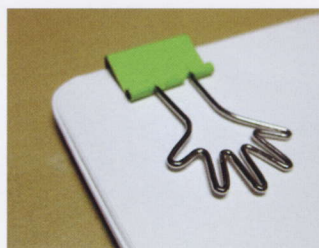

※仕様は予告なく変更することがあります。